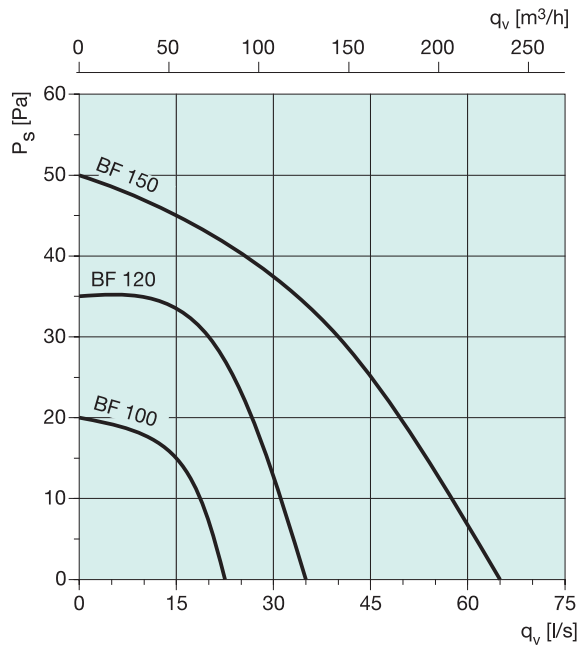

BF 100	BF 120	BF 150
□A	163	182	203
∅B	98	118	150
C	67	112	72

	BVK 100	BVK 120	BVK 150
□E	140	160	180
∅D	100	125	150